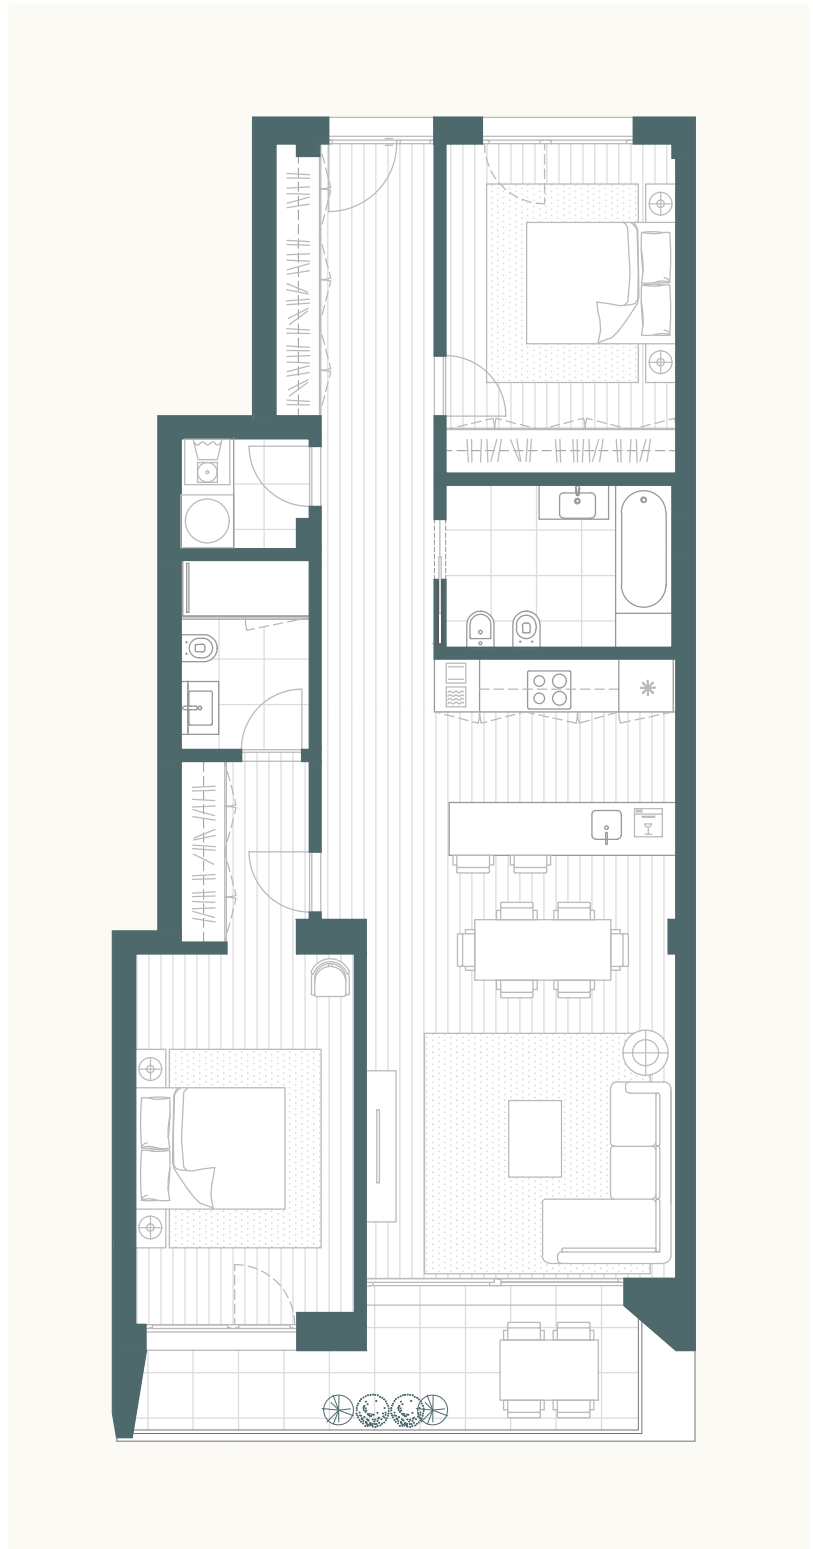

## APARTAMENTO L

2  2  1 

PISO  
2

Área apartamento	109m <sup>2</sup>
Área varandas/ terraço	11m <sup>2</sup>
Arrumos	14m <sup>2</sup>
<b>Área total</b>	<b>134m<sup>2</sup></b>

Observação: As plantas são preliminares e podem estar sujeitas a pequenas variações durante o desenvolvimento do projeto de execução e construção. O mobiliário é indicativo e não está incluído. Os compradores devem consultar plantas finais e especificações no Contrato de Venda